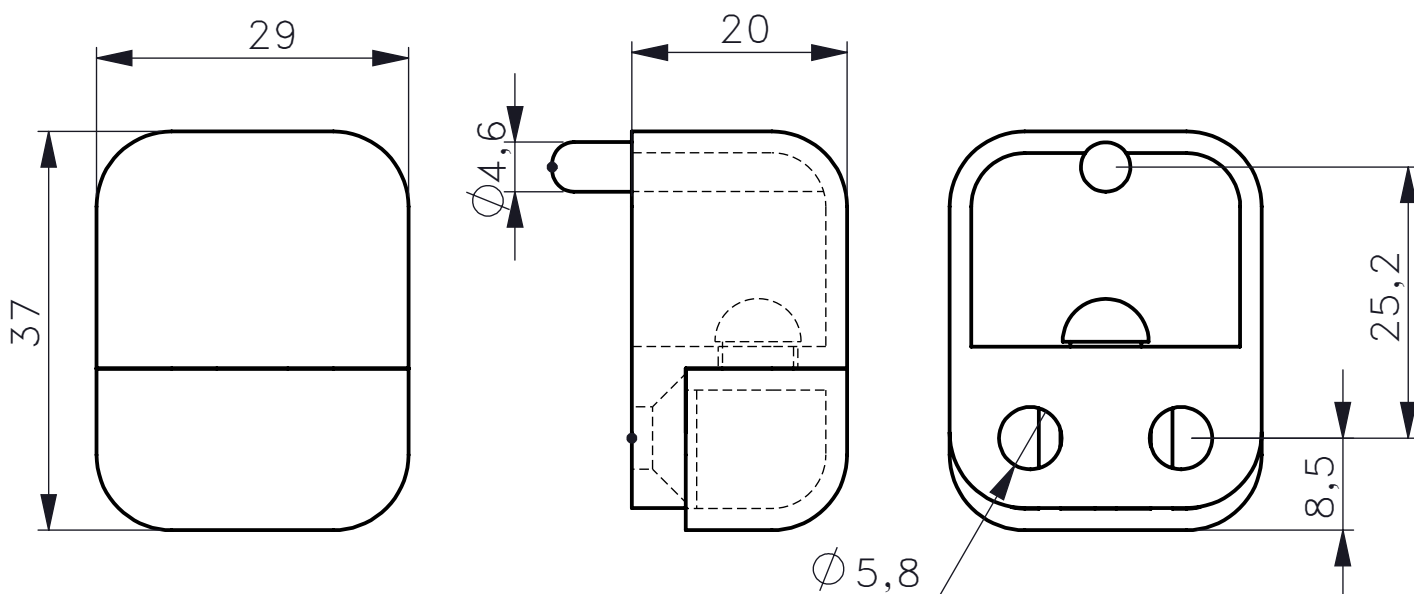

# T177

TOPE LIMITADOR CARRERA DE HOJAS CORREDIZAS.

**axal**  
Accesorios para Sistemas

FICHA TÉCNICA  
ACCESORIOS

## PIEZAS:

- Chasis Metálico x1.
- Tope Elástico x1.
- Tornillo x2.

## DIMENSIONES:

**APLICABLE A LAS SIGUIENTES LÍNEAS:**

HOJAS DE VENTANA CORREDIZA.