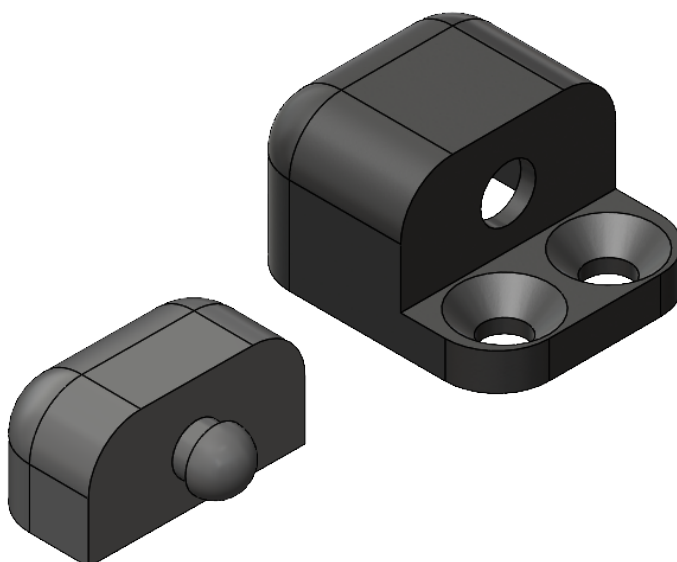

# T177

TOPE LIMITADOR CARRERA DE HOJAS CORREDIZAS.

**axal**  
Accesorios para Sistemas

FICHA TÉCNICA  
ACCESORIOS

## CARACTERÍSTICAS:

- Material: Zamak.
- Color: Negro Blanco.
- Cantidad: x1.

## PIEZAS:

- Chasis Metálico x1.
- Tope Elástico x1.
- Tornillo x2.

## DIMENSIONES:

**APLICABLE A LAS SIGUIENTES LÍNEAS:**

HOJAS DE VENTANA CORREDIZA.